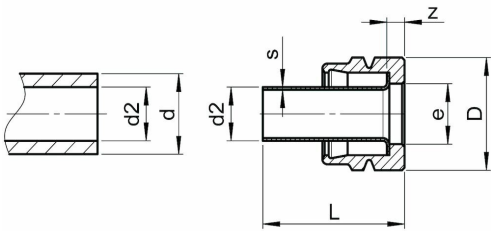

SO 40001 FIX - Klemring med støttehylse

Beskrivelse

- Klemring med støttehylse
- Messing

Med forbehold om konstruksjonsendringer og tekniske endringer. Kan endres uten varsel

GPA Flowsystem A/S

Regnbueveien 9

NO-1405 Langhus

+47 (0)64-85 68 00

info@gpa.no

gpa.no

SO 40001 FIX - Klemring med støttehylse

Teknisk spesifikasjon

Artikkelnr	d	d2	bar	L	D	z	e	s
0160015110	6	4	250	11	8.5	1	4.5	0.2
0160015140	8	6	150	13	10.5	1	6.5	0.25